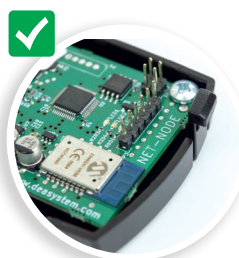

(MAC)

Robuste Metall-Mechanik mit
Kugellager

Typisches Installationsbeispiel

Antrieb MAC/STING

Blinklampe AURA

Lichtschanke LINEAR/XS

Schlüsselschalter GT-KEY

Empfohlenes Zubehör

AURA

LINEAR/XS

GT2M - GT4M

DIGIRAD

PILLY

> erfahren Sie mehr über deasystem.com

DEAuser

DEAuser ist die Endnutzer App, mit der Sie den Torantrieb über Ihr Smartphone (in Torreichweite) bedienen können.

NET-NODE

(STING)

Die **DEAuser** App kann mittels der **NET-NODE**, die im Antrieb oder in der Torsteuerung untergebracht ist (abhängig vom Antriebstyp), über seine Funkverbindung verwendet werden. Das bedeutet: