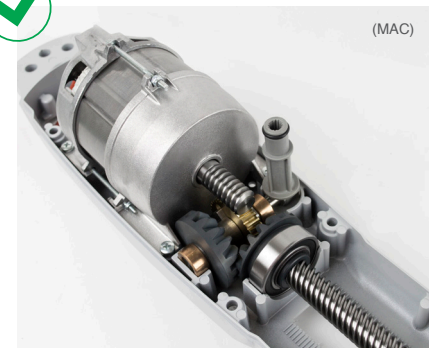

Die clevere **DE@NET Technologie** kombiniert mit dem **Encoder** garantiert auch in der **230V** Ausführung **maximale Sicherheit** in **Übereinstimmung mit den europäischen Normen** (in Bezug auf die Schließkräfte).

STING

MAC

Übereinstimmung mit
den Normen EN12453
und EN12445 in Bezug
auf die Schließkräfte

3 Jahre Garantie
auf Motor und
Motorsteuerung

(STING)

Motorgehäuse aus Aluminium lackiert

(STING)

Entriegelungseinheit mit personalisiertem
Metallschlüssel bei Sting

(MAC)

Robuste Metall-Mechanik mit
Kugellager

Typisches Installationsbeispiel

Antrieb MAC/STING

Blinklampe AURA

Lichtschanke LINEAR/XS

Schlüsselschalter GT-KEY

Empfohlenes Zubehör