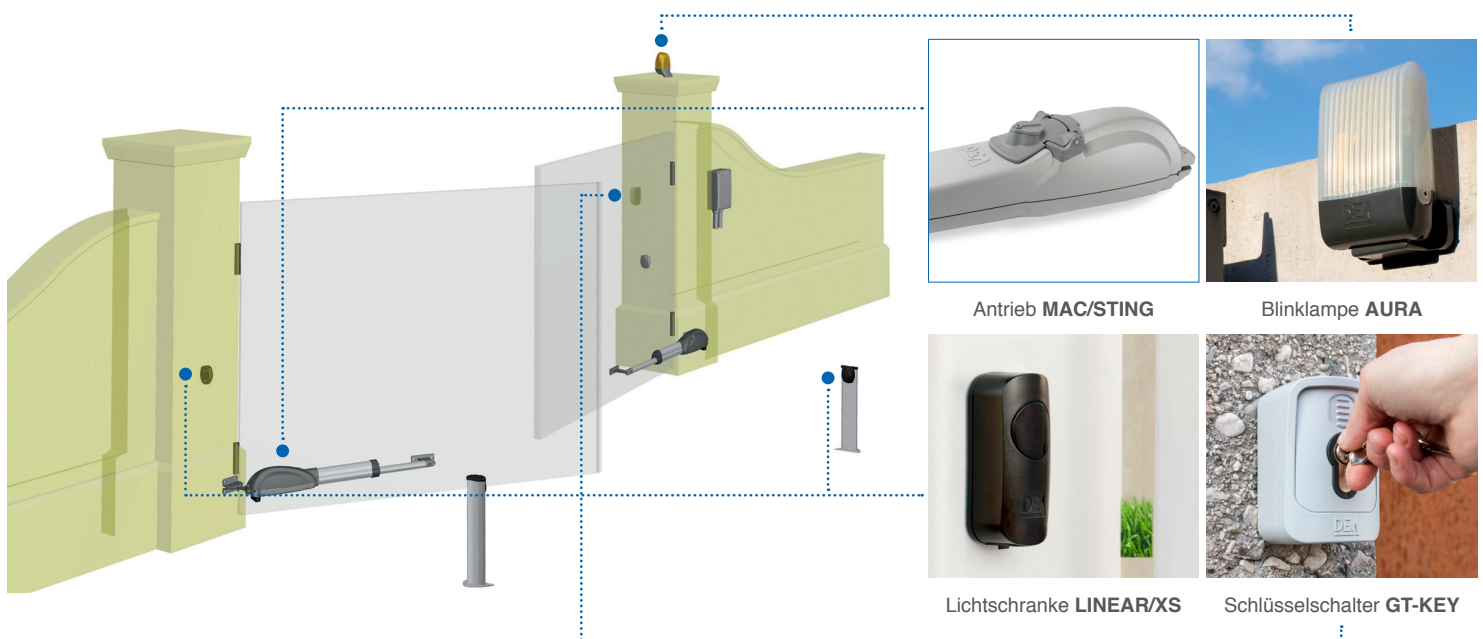

(MAC)

Robuste Metall-Mechanik mit
Kugellager

Typisches Installationsbeispiel

Antrieb MAC/STING

Blinklampe AURA

Lichtschanke LINEAR/XS

Schlüsselschalter GT-KEY

Empfohlenes Zubehör